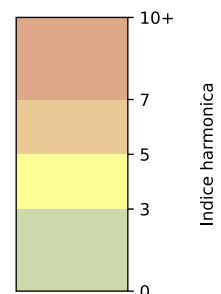

22h-00h	00h-02h	02h-04h	04h-06h	Total nuit (22h-06h)
Nuit du lundi 18/11/2024 au mardi 19/11/2024	6,2 60,5 dB(A)	7,2 64,7 dB(A)	6,1 60,2 dB(A)	6,4 60,9 dB(A)	6,5 62,0 dB(A)
Nuit du mardi 19/11/2024 au mercredi 20/11/2024	7,5 66,7 dB(A)	7,1 64,5 dB(A)	6,4 60,7 dB(A)	6,6 61,5 dB(A)	6,9 64,0 dB(A)
Nuit du mercredi 20/11/2024 au jeudi 21/11/2024	6,8 63,7 dB(A)	6,6 62,4 dB(A)	6,3 60,1 dB(A)	6,4 61,2 dB(A)	6,5 62,1 dB(A)
Nuit du jeudi 21/11/2024 au vendredi 22/11/2024	7,4 66,3 dB(A)	7,0 64,2 dB(A)	6,6 61,9 dB(A)	6,5 61,4 dB(A)	6,9 63,9 dB(A)
Nuit du vendredi 22/11/2024 au samedi 23/11/2024	7,2 65,4 dB(A)	7,2 65,1 dB(A)	7,0 63,8 dB(A)	6,8 63,1 dB(A)	7,0 64,4 dB(A)
Nuit du samedi 23/11/2024 au dimanche 24/11/2024	7,0 63,9 dB(A)	7,0 64,3 dB(A)	6,8 63,5 dB(A)	6,8 63,0 dB(A)	6,9 63,7 dB(A)
Nuit du dimanche 24/11/2024 au lundi 25/11/2024	6,7 62,8 dB(A)	6,4 60,7 dB(A)	5,8 57,8 dB(A)	6,0 58,9 dB(A)	6,2 60,4 dB(A)

Légende