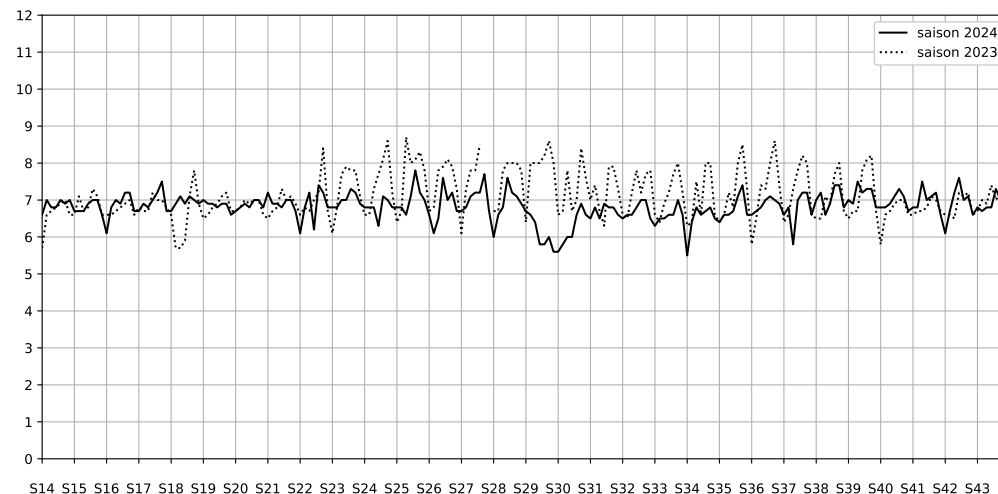

Légende

Indice Harmonica

Niveau sonore LAeq en dB(A)

Port de la Rapée - 75012 Paris

Indice Harmonica Nuit [22h-06h]
Comparaison avec saison précédente à jour équivalent

	22h-00h	00h-02h	02h-04h	04h-06h	Total nuit (22h-06h)
Nuit du lundi 18/11/2024 au mardi 19/11/2024	6,4 61,5 dB(A)	7,6 66,4 dB(A)	6,2 60,2 dB(A)	6,5 61,8 dB(A)	6,7 63,2 dB(A)
Nuit du mardi 19/11/2024 au mercredi 20/11/2024	7,8 68,2 dB(A)	7,6 66,6 dB(A)	6,8 62,9 dB(A)	7,0 63,8 dB(A)	7,3 65,9 dB(A)
Nuit du mercredi 20/11/2024 au jeudi 21/11/2024	7,4 65,9 dB(A)	7,1 64,6 dB(A)	6,8 62,0 dB(A)	6,8 62,8 dB(A)	7,0 64,1 dB(A)
Nuit du jeudi 21/11/2024 au vendredi 22/11/2024	7,7 67,5 dB(A)	7,4 65,9 dB(A)	7,0 63,9 dB(A)	7,0 63,6 dB(A)	7,3 65,5 dB(A)
Nuit du vendredi 22/11/2024 au samedi 23/11/2024	7,5 66,8 dB(A)	7,5 66,7 dB(A)	7,2 65,4 dB(A)	7,2 64,7 dB(A)	7,4 66,0 dB(A)
Nuit du samedi 23/11/2024 au dimanche 24/11/2024	7,2 65,5 dB(A)	7,2 65,4 dB(A)	7,1 64,7 dB(A)	7,7 66,8 dB(A)	7,3 65,7 dB(A)
Nuit du dimanche 24/11/2024 au lundi 25/11/2024	7,1 64,6 dB(A)	6,8 62,9 dB(A)	6,3 60,0 dB(A)	6,4 61,0 dB(A)	6,6 62,5 dB(A)