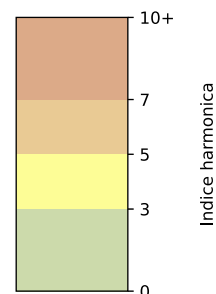

22h-00h	00h-02h	02h-04h	04h-06h	Total nuit (22h-06h)
Nuit du lundi 18/11/2024 au mardi 19/11/2024	6,6	5,7	5,6	5,9	5,9
	62,5 dB(A)	58,3 dB(A)	58,2 dB(A)	58,0 dB(A)	59,7 dB(A)
Nuit du mardi 19/11/2024 au mercredi 20/11/2024	6,6	6,2	5,4	5,6	6,0
	62,3 dB(A)	59,9 dB(A)	56,1 dB(A)	57,0 dB(A)	59,5 dB(A)
Nuit du mercredi 20/11/2024 au jeudi 21/11/2024	6,9	6,2	5,6	5,6	6,1
	63,4 dB(A)	60,1 dB(A)	56,5 dB(A)	56,9 dB(A)	60,1 dB(A)
Nuit du jeudi 21/11/2024 au vendredi 22/11/2024	6,9	6,4	5,8	5,8	6,2
	63,3 dB(A)	60,8 dB(A)	57,4 dB(A)	58,2 dB(A)	60,6 dB(A)
Nuit du vendredi 22/11/2024 au samedi 23/11/2024	6,7	6,6	6,2	6,3	6,4
	62,7 dB(A)	62,4 dB(A)	60,7 dB(A)	60,5 dB(A)	61,7 dB(A)
Nuit du samedi 23/11/2024 au dimanche 24/11/2024	6,8	6,8	6,6	6,9	6,8
	63,1 dB(A)	63,5 dB(A)	62,3 dB(A)	63,2 dB(A)	63,1 dB(A)
Nuit du dimanche 24/11/2024 au lundi 25/11/2024	6,6	6,2	5,6	5,4	5,9
	61,8 dB(A)	59,9 dB(A)	56,7 dB(A)	56,0 dB(A)	59,3 dB(A)

Légende