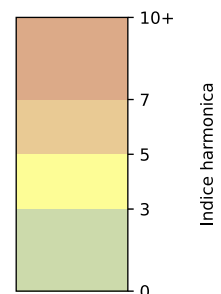

22h-00h	00h-02h	02h-04h	04h-06h	Total nuit (22h-06h)
Nuit du lundi 18/11/2024 au mardi 19/11/2024	6,8 61,8 dB(A)	6,0 58,6 dB(A)	5,0 53,9 dB(A)	5,3 55,7 dB(A)	5,8 58,5 dB(A)
Nuit du mardi 19/11/2024 au mercredi 20/11/2024	6,8 62,7 dB(A)	5,8 58,6 dB(A)	4,7 52,4 dB(A)	5,3 56,1 dB(A)	5,6 59,0 dB(A)
Nuit du mercredi 20/11/2024 au jeudi 21/11/2024	6,8 61,8 dB(A)	5,8 58,6 dB(A)	4,6 51,4 dB(A)	5,0 54,6 dB(A)	5,6 58,2 dB(A)
Nuit du jeudi 21/11/2024 au vendredi 22/11/2024	7,2 63,6 dB(A)	6,1 59,2 dB(A)	5,4 55,9 dB(A)	5,4 56,0 dB(A)	6,0 59,9 dB(A)
Nuit du vendredi 22/11/2024 au samedi 23/11/2024	7,2 63,3 dB(A)	6,8 62,4 dB(A)	5,6 57,2 dB(A)	5,6 57,0 dB(A)	6,3 60,9 dB(A)
Nuit du samedi 23/11/2024 au dimanche 24/11/2024	7,0 63,0 dB(A)	6,6 61,1 dB(A)	5,2 55,2 dB(A)	5,4 55,8 dB(A)	6,1 60,0 dB(A)
Nuit du dimanche 24/11/2024 au lundi 25/11/2024	6,8 61,7 dB(A)	6,0 58,6 dB(A)	4,9 53,4 dB(A)	4,8 54,2 dB(A)	5,6 58,3 dB(A)

Légende