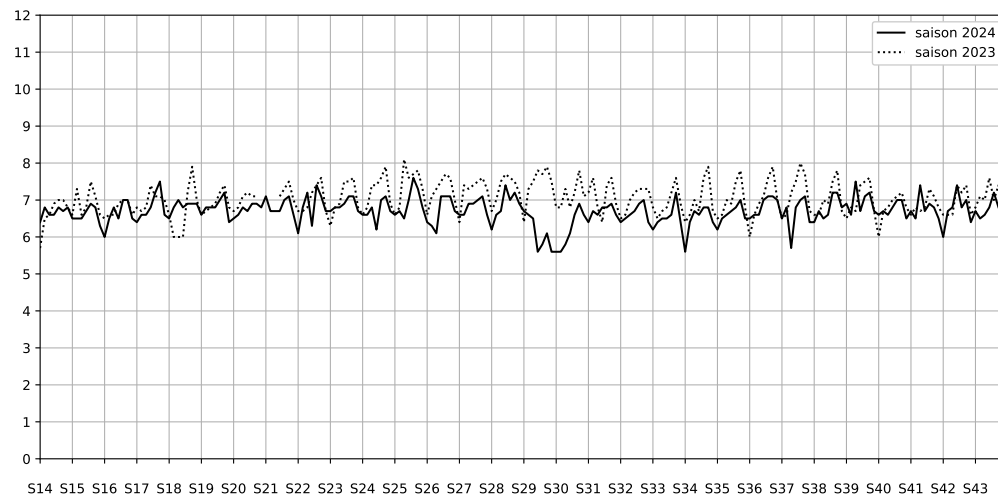

Légende

Indice Harmonica

Niveau sonore LAeq en dB(A)

Port de la Rapée - 75012 Paris

Indice Harmonica Nuit [22h-06h]
Comparaison avec saison précédente à jour équivalent

	22h-00h	00h-02h	02h-04h	04h-06h	Total nuit (22h-06h)
Nuit du lundi 18/11/2024 au mardi 19/11/2024	6,3 60,8 dB(A)	7,5 65,8 dB(A)	5,8 58,9 dB(A)	6,4 61,5 dB(A)	6,5 62,5 dB(A)
Nuit du mardi 19/11/2024 au mercredi 20/11/2024	7,5 66,8 dB(A)	7,3 65,4 dB(A)	6,6 61,7 dB(A)	6,8 62,6 dB(A)	7,0 64,6 dB(A)
Nuit du mercredi 20/11/2024 au jeudi 21/11/2024	7,2 65,0 dB(A)	7,0 63,7 dB(A)	6,6 61,4 dB(A)	6,6 62,2 dB(A)	6,8 63,3 dB(A)
Nuit du jeudi 21/11/2024 au vendredi 22/11/2024	7,4 66,2 dB(A)	7,2 65,1 dB(A)	6,9 63,1 dB(A)	6,8 62,9 dB(A)	7,1 64,5 dB(A)
Nuit du vendredi 22/11/2024 au samedi 23/11/2024	7,2 65,6 dB(A)	7,4 66,0 dB(A)	7,1 64,7 dB(A)	7,0 64,0 dB(A)	7,2 65,1 dB(A)
Nuit du samedi 23/11/2024 au dimanche 24/11/2024	7,0 64,6 dB(A)	7,0 64,5 dB(A)	7,0 64,0 dB(A)	7,0 63,9 dB(A)	7,0 64,3 dB(A)
Nuit du dimanche 24/11/2024 au lundi 25/11/2024	6,9 63,7 dB(A)	6,6 61,9 dB(A)	6,1 59,0 dB(A)	6,2 60,3 dB(A)	6,4 61,6 dB(A)