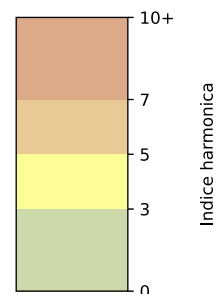

22h-00h	00h-02h	02h-04h	04h-06h	Total nuit (22h-06h)
Nuit du lundi 18/11/2024 au mardi 19/11/2024	8,4 68,9 dB(A)	7,8 66,0 dB(A)	7,3 63,0 dB(A)	6,7 60,2 dB(A)	7,6 65,7 dB(A)
Nuit du mardi 19/11/2024 au mercredi 20/11/2024	7,3 64,5 dB(A)	6,6 61,8 dB(A)	5,4 56,5 dB(A)	5,4 56,3 dB(A)	6,2 61,1 dB(A)
Nuit du mercredi 20/11/2024 au jeudi 21/11/2024	7,1 62,8 dB(A)	6,4 60,0 dB(A)	5,8 56,4 dB(A)	6,0 58,2 dB(A)	6,3 60,0 dB(A)
Nuit du jeudi 21/11/2024 au vendredi 22/11/2024	7,8 68,1 dB(A)	6,4 60,0 dB(A)	6,1 58,4 dB(A)	6,2 58,5 dB(A)	6,6 63,4 dB(A)
Nuit du vendredi 22/11/2024 au samedi 23/11/2024	7,8 66,2 dB(A)	7,4 65,8 dB(A)	7,4 65,7 dB(A)	7,5 66,1 dB(A)	7,5 66,0 dB(A)
Nuit du samedi 23/11/2024 au dimanche 24/11/2024	7,5 65,4 dB(A)	7,4 66,0 dB(A)	7,4 65,9 dB(A)	7,7 67,8 dB(A)	7,5 66,3 dB(A)
Nuit du dimanche 24/11/2024 au lundi 25/11/2024	6,8 61,5 dB(A)	6,4 59,7 dB(A)	5,4 55,7 dB(A)	6,0 58,3 dB(A)	6,2 59,3 dB(A)

Légende