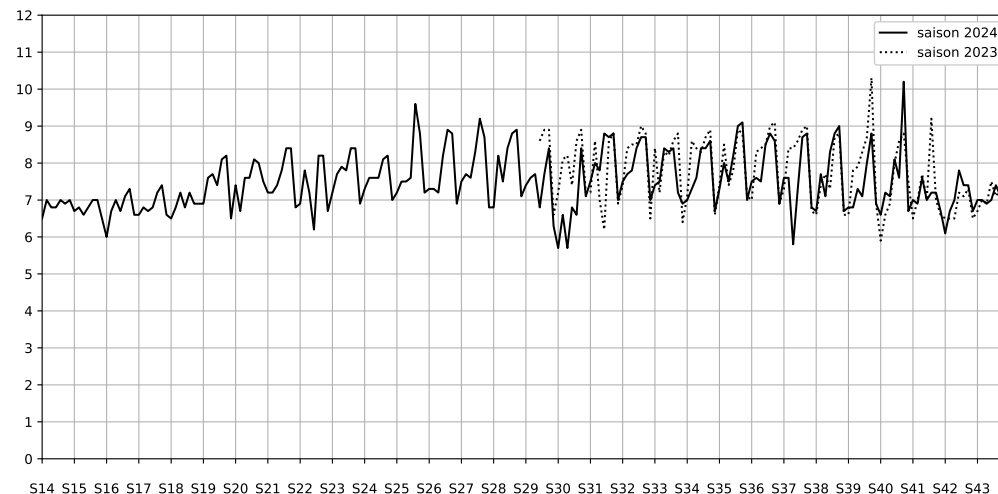

Légende

Indice Harmonica

Niveau sonore LAeq en dB(A)

11 Port de la Rapée, 75012 Paris

Indice Harmonica Nuit [22h-06h]
Comparaison avec saison précédente à jour équivalent

	22h-00h	00h-02h	02h-04h	04h-06h	Total nuit (22h-06h)
Nuit du lundi 18/11/2024 au mardi 19/11/2024	6,8 61,8 dB(A)	6,0 58,6 dB(A)	5,0 53,9 dB(A)	5,3 55,7 dB(A)	5,8 58,5 dB(A)
Nuit du mardi 19/11/2024 au mercredi 20/11/2024	6,8 62,7 dB(A)	5,8 58,6 dB(A)	4,7 52,4 dB(A)	5,3 56,1 dB(A)	5,6 59,0 dB(A)
Nuit du mercredi 20/11/2024 au jeudi 21/11/2024	6,8 61,8 dB(A)	5,8 58,6 dB(A)	4,6 51,4 dB(A)	5,0 54,6 dB(A)	5,6 58,2 dB(A)
Nuit du jeudi 21/11/2024 au vendredi 22/11/2024	7,2 63,6 dB(A)	6,1 59,2 dB(A)	5,4 55,9 dB(A)	5,4 56,0 dB(A)	6,0 59,9 dB(A)
Nuit du vendredi 22/11/2024 au samedi 23/11/2024	7,2 63,3 dB(A)	6,8 62,4 dB(A)	5,6 57,2 dB(A)	5,6 57,0 dB(A)	6,3 60,9 dB(A)
Nuit du samedi 23/11/2024 au dimanche 24/11/2024	7,0 63,0 dB(A)	6,6 61,1 dB(A)	5,2 55,2 dB(A)	5,4 55,8 dB(A)	6,1 60,0 dB(A)
Nuit du dimanche 24/11/2024 au lundi 25/11/2024	6,8 61,7 dB(A)	6,0 58,6 dB(A)	4,9 53,4 dB(A)	4,8 54,2 dB(A)	5,6 58,3 dB(A)