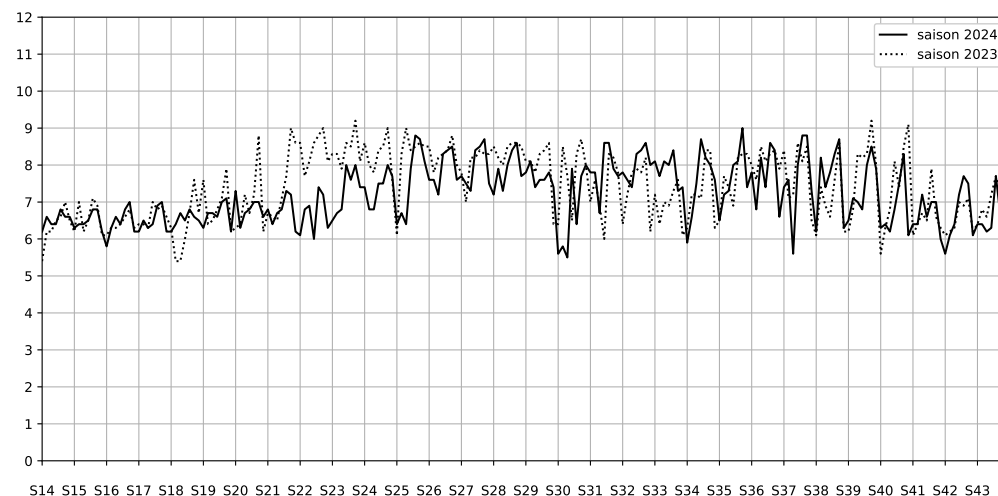

Légende

Indice Harmonica

Niveau sonore LAeq en dB(A)

Port de la Rapée - 75012 Paris

Indice Harmonica Nuit [22h-06h]
Comparaison avec saison précédente à jour équivalent

	22h-00h	00h-02h	02h-04h	04h-06h	Total nuit (22h-06h)
Nuit du lundi 18/11/2024 au mardi 19/11/2024	6,2 60,5 dB(A)	7,2 64,7 dB(A)	6,1 60,2 dB(A)	6,4 60,9 dB(A)	6,5 62,0 dB(A)
Nuit du mardi 19/11/2024 au mercredi 20/11/2024	7,5 66,7 dB(A)	7,1 64,5 dB(A)	6,4 60,7 dB(A)	6,6 61,5 dB(A)	6,9 64,0 dB(A)
Nuit du mercredi 20/11/2024 au jeudi 21/11/2024	6,8 63,7 dB(A)	6,6 62,4 dB(A)	6,3 60,1 dB(A)	6,4 61,2 dB(A)	6,5 62,1 dB(A)
Nuit du jeudi 21/11/2024 au vendredi 22/11/2024	7,4 66,3 dB(A)	7,0 64,2 dB(A)	6,6 61,9 dB(A)	6,5 61,4 dB(A)	6,9 63,9 dB(A)
Nuit du vendredi 22/11/2024 au samedi 23/11/2024	7,2 65,4 dB(A)	7,2 65,1 dB(A)	7,0 63,8 dB(A)	6,8 63,1 dB(A)	7,0 64,4 dB(A)
Nuit du samedi 23/11/2024 au dimanche 24/11/2024	7,0 63,9 dB(A)	7,0 64,3 dB(A)	6,8 63,5 dB(A)	6,8 63,0 dB(A)	6,9 63,7 dB(A)
Nuit du dimanche 24/11/2024 au lundi 25/11/2024	6,7 62,8 dB(A)	6,4 60,7 dB(A)	5,8 57,8 dB(A)	6,0 58,9 dB(A)	6,2 60,4 dB(A)