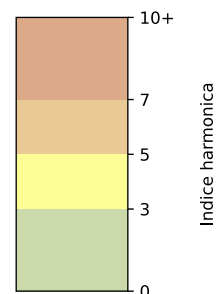

22h-00h	00h-02h	02h-04h	04h-06h	Total nuit (22h-06h)
Nuit du lundi 18/11/2024 au mardi 19/11/2024	6,2 59,9 dB(A)	7,0 64,2 dB(A)	5,9 58,7 dB(A)	6,4 60,3 dB(A)	6,4 61,3 dB(A)
Nuit du mardi 19/11/2024 au mercredi 20/11/2024	7,2 65,1 dB(A)	6,9 63,5 dB(A)	6,2 59,7 dB(A)	6,3 60,5 dB(A)	6,6 62,8 dB(A)
Nuit du mercredi 20/11/2024 au jeudi 21/11/2024	6,6 62,1 dB(A)	6,4 60,9 dB(A)	5,9 58,2 dB(A)	6,1 59,3 dB(A)	6,2 60,4 dB(A)
Nuit du jeudi 21/11/2024 au vendredi 22/11/2024	7,0 64,1 dB(A)	6,6 62,5 dB(A)	6,3 60,4 dB(A)	6,2 60,1 dB(A)	6,5 62,1 dB(A)
Nuit du vendredi 22/11/2024 au samedi 23/11/2024	6,8 63,6 dB(A)	6,8 63,6 dB(A)	6,6 62,1 dB(A)	6,5 61,5 dB(A)	6,7 62,8 dB(A)
Nuit du samedi 23/11/2024 au dimanche 24/11/2024	6,6 62,6 dB(A)	6,5 62,1 dB(A)	6,4 61,2 dB(A)	6,7 62,5 dB(A)	6,6 62,1 dB(A)
Nuit du dimanche 24/11/2024 au lundi 25/11/2024	6,4 61,3 dB(A)	6,1 59,5 dB(A)	5,5 56,2 dB(A)	5,6 56,9 dB(A)	5,9 58,9 dB(A)

Légende