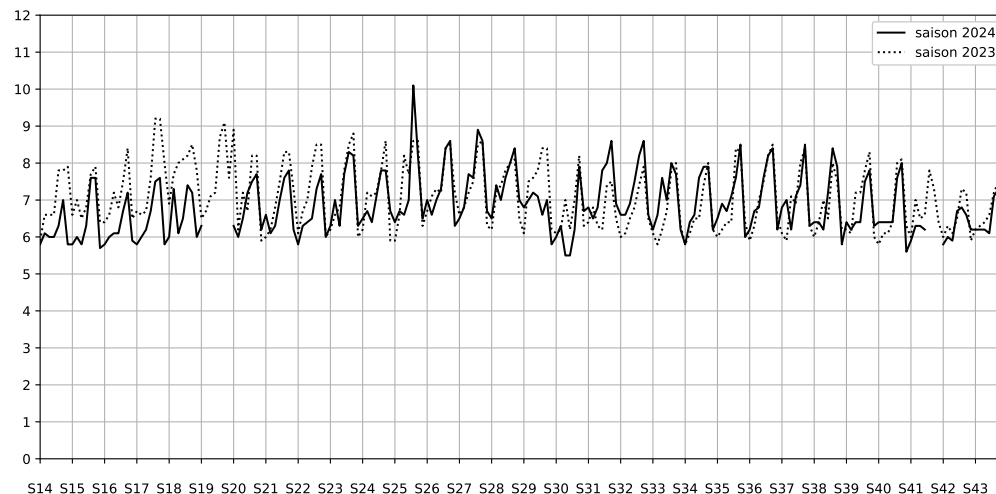

Légende

Indice Harmonica

Niveau sonore LAeq en dB(A)

Concrete

Indice Harmonica Nuit [22h-06h]
Comparaison avec saison précédente à jour équivalent

	22h-00h	00h-02h	02h-04h	04h-06h	Total nuit (22h-06h)
Nuit du lundi 18/11/2024 au mardi 19/11/2024	6,2 59,9 dB(A)	7,0 64,2 dB(A)	5,9 58,7 dB(A)	6,4 60,3 dB(A)	6,4 61,3 dB(A)
Nuit du mardi 19/11/2024 au mercredi 20/11/2024	7,2 65,1 dB(A)	6,9 63,5 dB(A)	6,2 59,7 dB(A)	6,3 60,5 dB(A)	6,6 62,8 dB(A)
Nuit du mercredi 20/11/2024 au jeudi 21/11/2024	6,6 62,1 dB(A)	6,4 60,9 dB(A)	5,9 58,2 dB(A)	6,1 59,3 dB(A)	6,2 60,4 dB(A)
Nuit du jeudi 21/11/2024 au vendredi 22/11/2024	7,0 64,1 dB(A)	6,6 62,5 dB(A)	6,3 60,4 dB(A)	6,2 60,1 dB(A)	6,5 62,1 dB(A)
Nuit du vendredi 22/11/2024 au samedi 23/11/2024	6,8 63,6 dB(A)	6,8 63,6 dB(A)	6,6 62,1 dB(A)	6,5 61,5 dB(A)	6,7 62,8 dB(A)
Nuit du samedi 23/11/2024 au dimanche 24/11/2024	6,6 62,6 dB(A)	6,5 62,1 dB(A)	6,4 61,2 dB(A)	6,7 62,5 dB(A)	6,6 62,1 dB(A)
Nuit du dimanche 24/11/2024 au lundi 25/11/2024	6,4 61,3 dB(A)	6,1 59,5 dB(A)	5,5 56,2 dB(A)	5,6 56,9 dB(A)	5,9 58,9 dB(A)