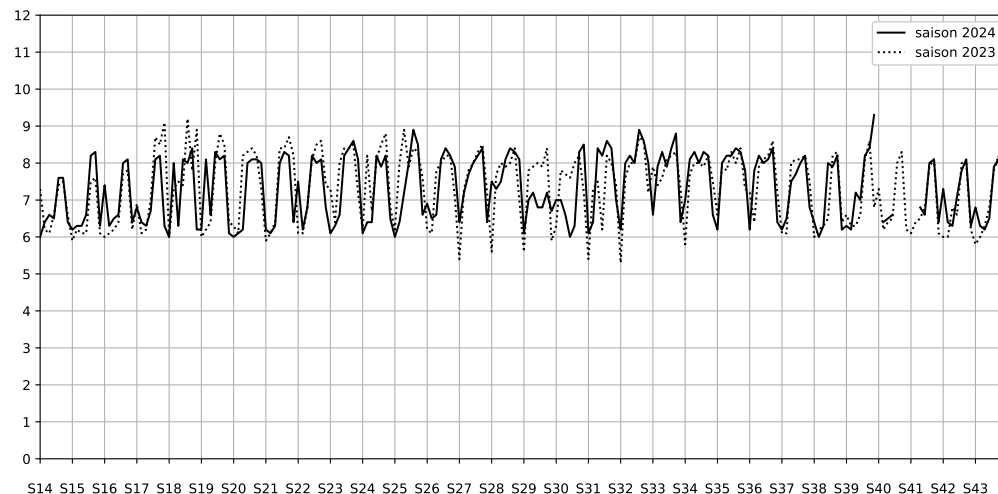

Légende

Indice Harmonica

Niveau sonore LAeq en dB(A)

32 quai d'Austerlitz

Indice Harmonica Nuit [22h-06h]
Comparaison avec saison précédente à jour équivalent

	22h-00h	00h-02h	02h-04h	04h-06h	Total nuit (22h-06h)
Nuit du lundi 18/11/2024 au mardi 19/11/2024	4,8 53,2 dB(A)	5,2 55,4 dB(A)	4,2 50,8 dB(A)	4,1 50,1 dB(A)	4,6 52,9 dB(A)
Nuit du mardi 19/11/2024 au mercredi 20/11/2024	6,0 59,2 dB(A)	6,3 59,7 dB(A)	4,0 49,5 dB(A)	4,2 50,2 dB(A)	5,1 56,9 dB(A)
Nuit du mercredi 20/11/2024 au jeudi 21/11/2024	5,0 54,4 dB(A)	4,6 52,6 dB(A)	3,9 48,9 dB(A)	4,2 50,5 dB(A)	4,4 52,1 dB(A)
Nuit du jeudi 21/11/2024 au vendredi 22/11/2024	5,4 56,7 dB(A)	4,8 53,0 dB(A)	4,2 50,6 dB(A)	4,2 50,5 dB(A)	4,6 53,5 dB(A)
Nuit du vendredi 22/11/2024 au samedi 23/11/2024	5,2 55,8 dB(A)	5,4 56,4 dB(A)	5,0 54,6 dB(A)	4,8 53,9 dB(A)	5,1 55,3 dB(A)
Nuit du samedi 23/11/2024 au dimanche 24/11/2024	5,2 55,1 dB(A)	5,0 54,8 dB(A)	4,9 54,1 dB(A)	5,0 54,3 dB(A)	5,0 54,6 dB(A)
Nuit du dimanche 24/11/2024 au lundi 25/11/2024	4,8 53,4 dB(A)	4,6 52,2 dB(A)	4,2 50,2 dB(A)	4,0 49,3 dB(A)	4,4 51,6 dB(A)