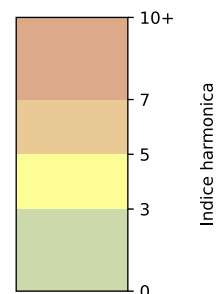

22h-00h	00h-02h	02h-04h	04h-06h	Total nuit (22h-06h)
Nuit du lundi 18/11/2024 au mardi 19/11/2024	6,4 61,5 dB(A)	7,6 66,4 dB(A)	6,2 60,2 dB(A)	6,5 61,8 dB(A)	6,7 63,2 dB(A)
Nuit du mardi 19/11/2024 au mercredi 20/11/2024	7,8 68,2 dB(A)	7,6 66,6 dB(A)	6,8 62,9 dB(A)	7,0 63,8 dB(A)	7,3 65,9 dB(A)
Nuit du mercredi 20/11/2024 au jeudi 21/11/2024	7,4 65,9 dB(A)	7,1 64,6 dB(A)	6,8 62,0 dB(A)	6,8 62,8 dB(A)	7,0 64,1 dB(A)
Nuit du jeudi 21/11/2024 au vendredi 22/11/2024	7,7 67,5 dB(A)	7,4 65,9 dB(A)	7,0 63,9 dB(A)	7,0 63,6 dB(A)	7,3 65,5 dB(A)
Nuit du vendredi 22/11/2024 au samedi 23/11/2024	7,5 66,8 dB(A)	7,5 66,7 dB(A)	7,2 65,4 dB(A)	7,2 64,7 dB(A)	7,4 66,0 dB(A)
Nuit du samedi 23/11/2024 au dimanche 24/11/2024	7,2 65,5 dB(A)	7,2 65,4 dB(A)	7,1 64,7 dB(A)	7,7 66,8 dB(A)	7,3 65,7 dB(A)
Nuit du dimanche 24/11/2024 au lundi 25/11/2024	7,1 64,6 dB(A)	6,8 62,9 dB(A)	6,3 60,0 dB(A)	6,4 61,0 dB(A)	6,6 62,5 dB(A)

Légende