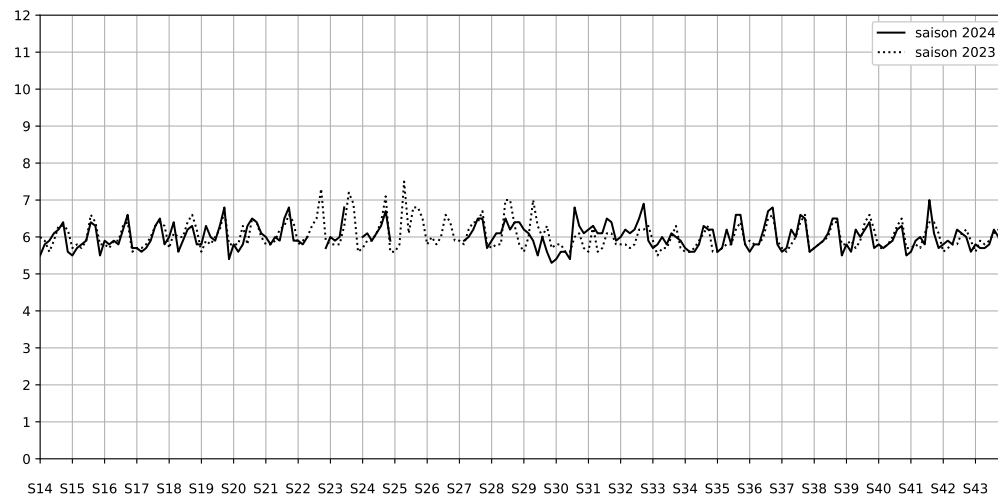

Légende

Indice Harmonica

Niveau sonore LAeq en dB(A)

86 quai d'Austerlitz - 75013 Paris

Indice Harmonica Nuit [22h-06h]
Comparaison avec saison précédente à jour équivalent

	22h-00h	00h-02h	02h-04h	04h-06h	Total nuit (22h-06h)
Nuit du lundi 18/11/2024 au mardi 19/11/2024	8,4 68,9 dB(A)	7,8 66,0 dB(A)	7,3 63,0 dB(A)	6,7 60,2 dB(A)	7,6 65,7 dB(A)
Nuit du mardi 19/11/2024 au mercredi 20/11/2024	7,3 64,5 dB(A)	6,6 61,8 dB(A)	5,4 56,5 dB(A)	5,4 56,3 dB(A)	6,2 61,1 dB(A)
Nuit du mercredi 20/11/2024 au jeudi 21/11/2024	7,1 62,8 dB(A)	6,4 60,0 dB(A)	5,8 56,4 dB(A)	6,0 58,2 dB(A)	6,3 60,0 dB(A)
Nuit du jeudi 21/11/2024 au vendredi 22/11/2024	7,8 68,1 dB(A)	6,4 60,0 dB(A)	6,1 58,4 dB(A)	6,2 58,5 dB(A)	6,6 63,4 dB(A)
Nuit du vendredi 22/11/2024 au samedi 23/11/2024	7,8 66,2 dB(A)	7,4 65,8 dB(A)	7,4 65,7 dB(A)	7,5 66,1 dB(A)	7,5 66,0 dB(A)
Nuit du samedi 23/11/2024 au dimanche 24/11/2024	7,5 65,4 dB(A)	7,4 66,0 dB(A)	7,4 65,9 dB(A)	7,7 67,8 dB(A)	7,5 66,3 dB(A)
Nuit du dimanche 24/11/2024 au lundi 25/11/2024	6,8 61,5 dB(A)	6,4 59,7 dB(A)	5,4 55,7 dB(A)	6,0 58,3 dB(A)	6,2 59,3 dB(A)