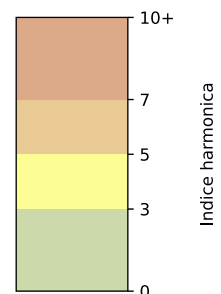

22h-00h	00h-02h	02h-04h	04h-06h	Total nuit (22h-06h)
Nuit du lundi 18/11/2024 au mardi 19/11/2024	4,8 53,2 dB(A)	5,2 55,4 dB(A)	4,2 50,8 dB(A)	4,1 50,1 dB(A)	4,6 52,9 dB(A)
Nuit du mardi 19/11/2024 au mercredi 20/11/2024	6,0 59,2 dB(A)	6,3 59,7 dB(A)	4,0 49,5 dB(A)	4,2 50,2 dB(A)	5,1 56,9 dB(A)
Nuit du mercredi 20/11/2024 au jeudi 21/11/2024	5,0 54,4 dB(A)	4,6 52,6 dB(A)	3,9 48,9 dB(A)	4,2 50,5 dB(A)	4,4 52,1 dB(A)
Nuit du jeudi 21/11/2024 au vendredi 22/11/2024	5,4 56,7 dB(A)	4,8 53,0 dB(A)	4,2 50,6 dB(A)	4,2 50,5 dB(A)	4,6 53,5 dB(A)
Nuit du vendredi 22/11/2024 au samedi 23/11/2024	5,2 55,8 dB(A)	5,4 56,4 dB(A)	5,0 54,6 dB(A)	4,8 53,9 dB(A)	5,1 55,3 dB(A)
Nuit du samedi 23/11/2024 au dimanche 24/11/2024	5,2 55,1 dB(A)	5,0 54,8 dB(A)	4,9 54,1 dB(A)	5,0 54,3 dB(A)	5,0 54,6 dB(A)
Nuit du dimanche 24/11/2024 au lundi 25/11/2024	4,8 53,4 dB(A)	4,6 52,2 dB(A)	4,2 50,2 dB(A)	4,0 49,3 dB(A)	4,4 51,6 dB(A)

Légende