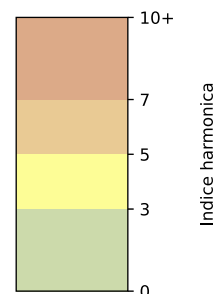

22h-00h	00h-02h	02h-04h	04h-06h	Total nuit (22h-06h)
Nuit du lundi 18/11/2024 au mardi 19/11/2024	6,3 60,8 dB(A)	7,5 65,8 dB(A)	5,8 58,9 dB(A)	6,4 61,5 dB(A)	6,5 62,5 dB(A)
Nuit du mardi 19/11/2024 au mercredi 20/11/2024	7,5 66,8 dB(A)	7,3 65,4 dB(A)	6,6 61,7 dB(A)	6,8 62,6 dB(A)	7,0 64,6 dB(A)
Nuit du mercredi 20/11/2024 au jeudi 21/11/2024	7,2 65,0 dB(A)	7,0 63,7 dB(A)	6,6 61,4 dB(A)	6,6 62,2 dB(A)	6,8 63,3 dB(A)
Nuit du jeudi 21/11/2024 au vendredi 22/11/2024	7,4 66,2 dB(A)	7,2 65,1 dB(A)	6,9 63,1 dB(A)	6,8 62,9 dB(A)	7,1 64,5 dB(A)
Nuit du vendredi 22/11/2024 au samedi 23/11/2024	7,2 65,6 dB(A)	7,4 66,0 dB(A)	7,1 64,7 dB(A)	7,0 64,0 dB(A)	7,2 65,1 dB(A)
Nuit du samedi 23/11/2024 au dimanche 24/11/2024	7,0 64,6 dB(A)	7,0 64,5 dB(A)	7,0 64,0 dB(A)	7,0 63,9 dB(A)	7,0 64,3 dB(A)
Nuit du dimanche 24/11/2024 au lundi 25/11/2024	6,9 63,7 dB(A)	6,6 61,9 dB(A)	6,1 59,0 dB(A)	6,2 60,3 dB(A)	6,4 61,6 dB(A)

Légende