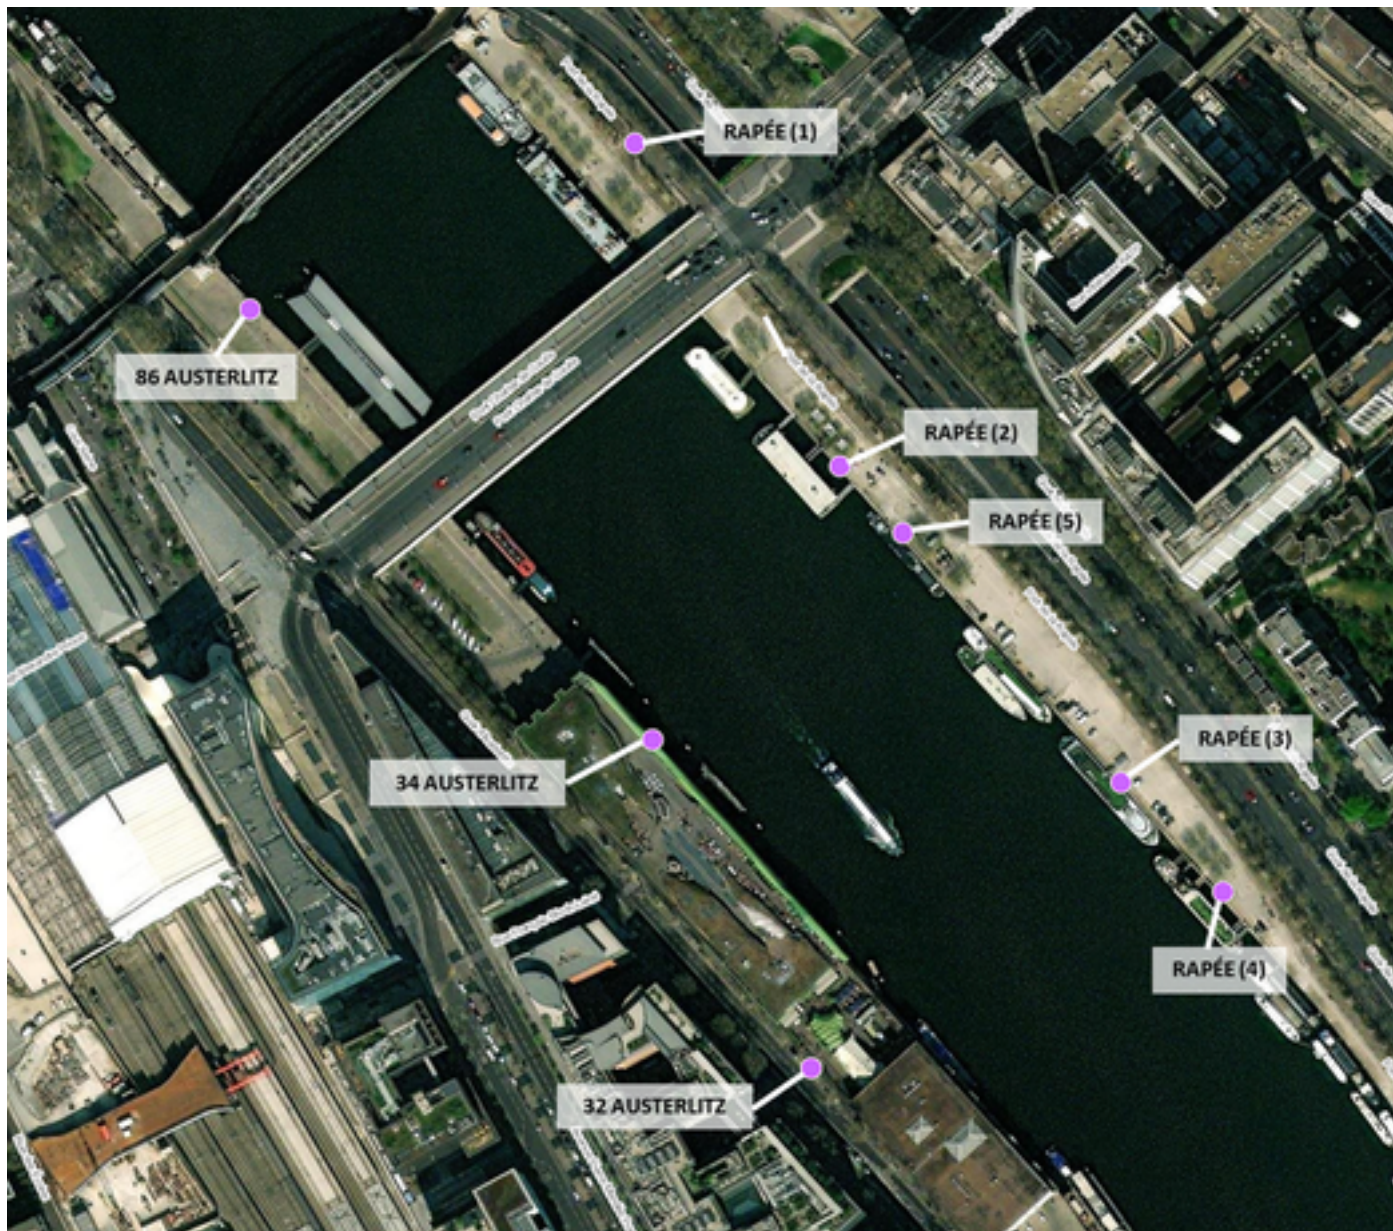

Capteurs méduse PORTS RAPÉE-AUSTERLITZ

2024 / sem. 47 (du 18/11 au 24/11)

NB : Chaque capteur est désigné par le nom de la rue dans laquelle il est implanté.

Capteurs méduse PORTS RAPÉE-AUSTERLITZ

2024 / sem. 47 (du 18/11 au 24/11)