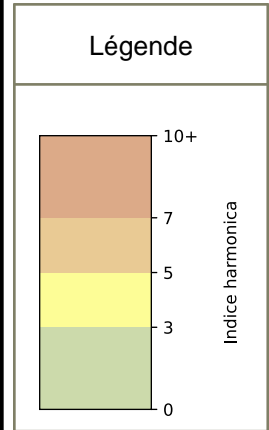

SYNTHÈSE DES SITES SUR LA SEMAINE
Par Indice Harmonica nocturne [22h-06h] décroissant

	Nuit du lundi 18/11/2024 au mardi 19/11/2024	Nuit du mardi 19/11/2024 au mercredi 20/11/2024	Nuit du mercredi 20/11/2024 au jeudi 21/11/2024	Nuit du jeudi 21/11/2024 au vendredi 22/11/2024	Nuit du vendredi 22/11/2024 au samedi 23/11/2024	Nuit du samedi 23/11/2024 au dimanche 24/11/2024	Nuit du dimanche 24/11/2024 au lundi 25/11/2024
1	32 AUSTERLITZ (7,6)	RAPÉE (5) (7,3)	RAPÉE (5) (7,0)	RAPÉE (5) (7,3)	32 AUSTERLITZ (7,5)	32 AUSTERLITZ (7,5)	RAPÉE (5) (6,6)
2	RAPÉE (5) (6,7)	RAPÉE (4) (7,0)	RAPÉE (4) (6,8)	RAPÉE (4) (7,1)	RAPÉE (5) (7,4)	RAPÉE (5) (7,3)	RAPÉE (4) (6,4)
3	RAPÉE (3) (6,5)	RAPÉE (3) (6,9)	RAPÉE (3) (6,5)	RAPÉE (3) (6,9)	RAPÉE (4) (7,2)	RAPÉE (4) (7,0)	RAPÉE (3) (6,2)
4	RAPÉE (4) (6,5)	RAPÉE (2) (6,6)	32 AUSTERLITZ (6,3)	32 AUSTERLITZ (6,6)	RAPÉE (3) (7,0)	RAPÉE (3) (6,9)	32 AUSTERLITZ (6,2)
5	RAPÉE (2) (6,4)	32 AUSTERLITZ (6,2)	RAPÉE (2) (6,2)	RAPÉE (2) (6,5)	RAPÉE (2) (6,7)	RAPÉE (1) (6,8)	RAPÉE (1) (5,9)
6	RAPÉE (1) (5,9)	RAPÉE (1) (6,0)	RAPÉE (1) (6,1)	RAPÉE (1) (6,2)	RAPÉE (1) (6,4)	RAPÉE (2) (6,6)	RAPÉE (2) (5,9)
7	86 AUSTERLITZ (5,8)	86 AUSTERLITZ (5,6)	86 AUSTERLITZ (5,6)	86 AUSTERLITZ (6,0)	86 AUSTERLITZ (6,3)	86 AUSTERLITZ (6,1)	86 AUSTERLITZ (5,6)
8	34 AUSTERLITZ (4,6)	34 AUSTERLITZ (5,1)	34 AUSTERLITZ (4,4)	34 AUSTERLITZ (4,6)	34 AUSTERLITZ (5,1)	34 AUSTERLITZ (5,0)	34 AUSTERLITZ (4,4)